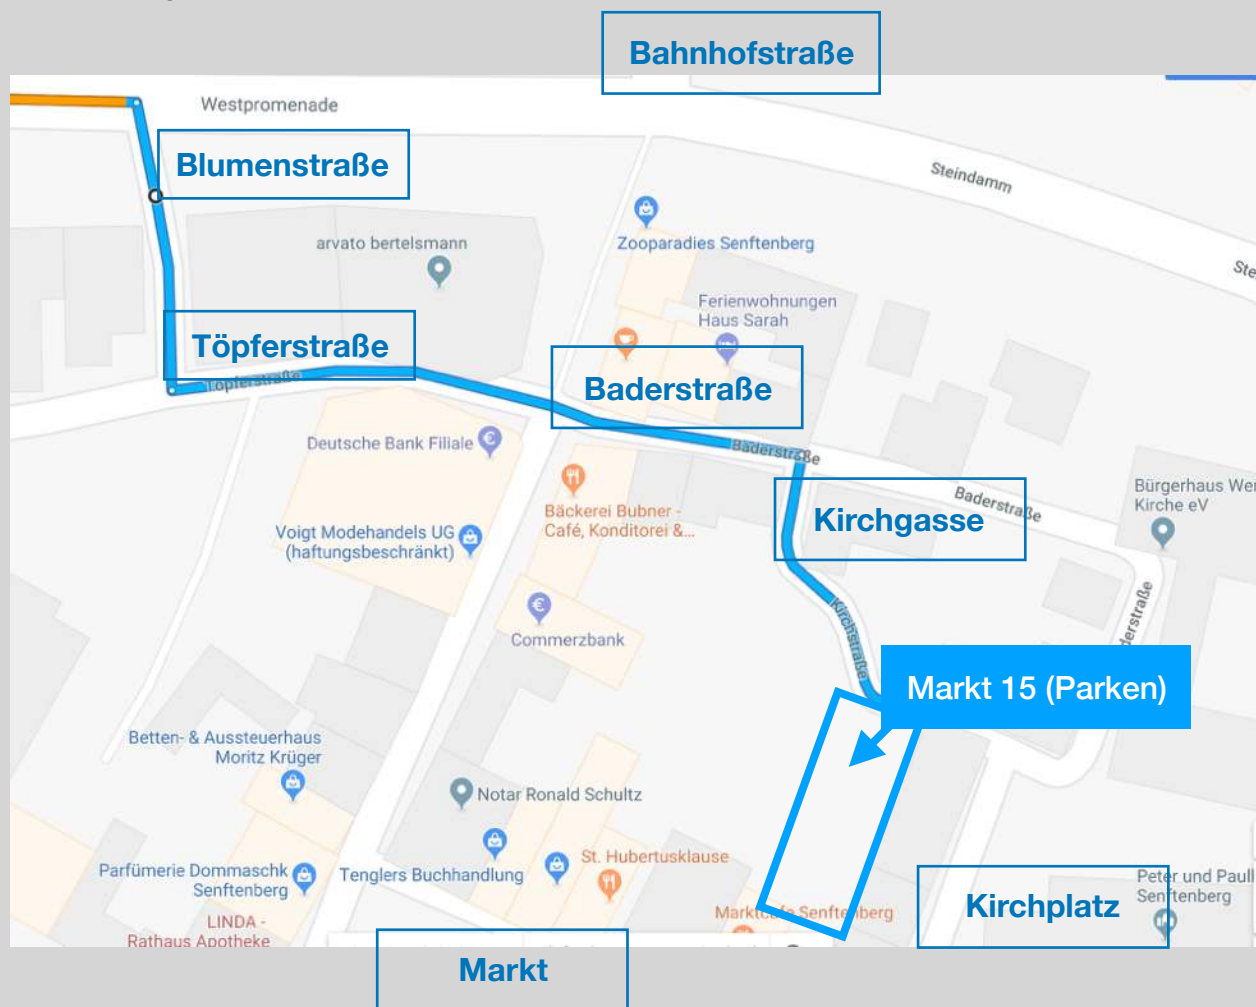

Anfahrt | Parkplatz

(nur für Übernachtungsgäste)

Markt 15 Gästehaus & Kaffeerösterei
Markt 15 | 01968 Senftenberg
03573/ 80 99 034
hallo@markt15-senftenberg.de
www.markt15-senftenberg.de

ZUFAHRT PARKPLATZ NUR VIA BLUMENSTRASSE

Fürs Navi: Blumenstraße als Ziel und dann der Beschreibung unten und Beschilderung vor Ort folgen.

Von Blumenstraße links in die Töpferstraße
durch die Unterführung und geradeaus in die Baderstraße (Sackgasse)
gleich rechts in die Kirchgasse
Letzter Hof rechts

- ▶ Eigener Parkplatz auf der Rückseite des Gebäudes
- ▶ Zufahrt nur über die Blumenstraße möglich
- ▶ dann Hotelroutenschildern folgen (siehe oben)
- ▶ Wendebereich direkt vorm Haus
- ▶ Separater Fahrradraum
- ▶ pro Zimmer 1 PKW-Stellplatz

Check-in via via Schlüsseldepot (ab 15 Uhr): Wir werden Ihre Schlüssel in einem unserer Schlüsseldepots hinterlegen und senden Ihnen ca. 3 Tage vor Anreise die nötigen Infos zu.

Bei Fragen zur Anreise erreichen Sie uns über die Nummer 03573/8099034 oder via hallo@markt15-senftenberg.de.